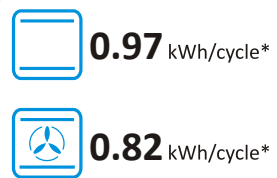

ENERG Y IJA
енергия · ενεργεια IE IA

gorenje BOS6737E13FBG

65/2014

7319548

Produktdatenblatt

Name oder Handelsmarke des Lieferanten:	GORENJE
Modellkennung:	BOS6737E13FBG
	1

Energieeffizienzindex	94,3
Energieeffizienzklasse	A
	0,97 kWh
	0,82 kWh
	77 L
Beleuchtungsart	Halogen
Energieeffizienzklasse der Lichtquelle	G