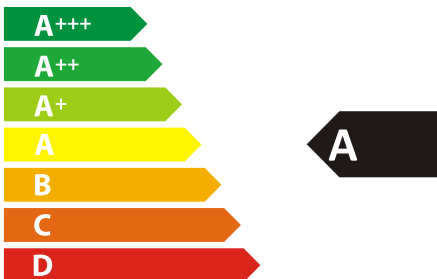

ENERG Y IJA
енергия · ενεργεια IE IA

gorenje BOS6737E13FBG

65/2014

7319548

Produktdatenblatt

Name oder Handelsmarke des Lieferanten:	GORENJE
Modellkennung:	BOS6737E13FBG
	1

Energieeffizienzindex	94,3
Energieeffizienzklasse	A
	0,97 kWh
	0,82 kWh
	77 L
Beleuchtungsart	Halogen
Energieeffizienzklasse der Lichtquelle	G